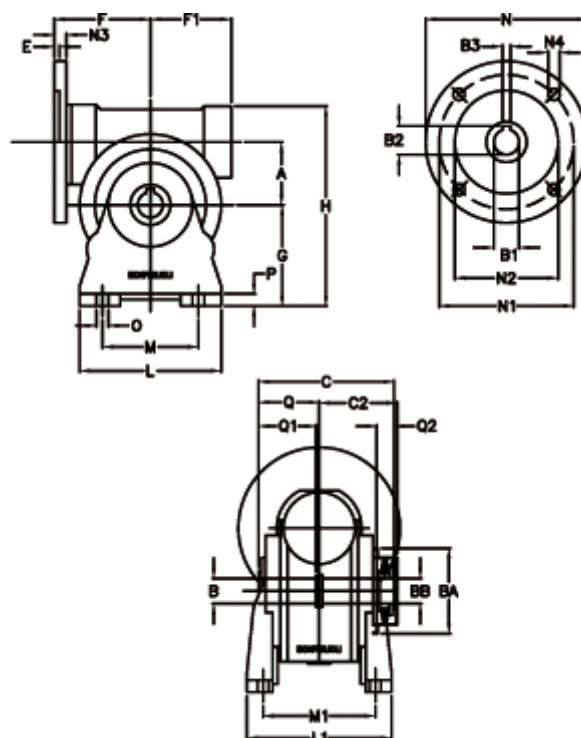

Varenummer: 390204910022316  
 Beskrivelse: Snekkegear med skridnav  
 VF 49-L1-A-100 P63B14

## Mål

a	= 49.50	C	= 105	L1	= 124.0	O	= 8.5
B	= 25	C2	= 63,5	m	= 63	P	= 12
B1 E7	= 11	E	= 3.0	M1	= 98.5	Q	= 51.0
B2	= 12.8	F	= 70	N	= 90	Q1	= 41
B3 H9	= 4	F1	= 63	N1	= 75	Q2	= 15
BA	= 63	g	= 82	N2	= 60		
BB H7	= 14	H	= 162	N3	= 7.0		
Betegnelse	= VF 49A-xx-63B14	L	= 110	N4	= 6		